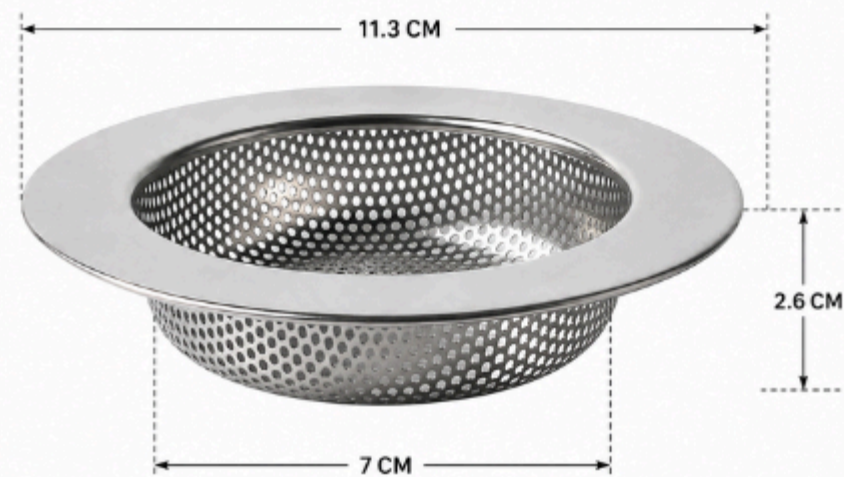

DERKOCH

German Line

FILTO DE DESAGÜE

MATERIAL

Acero Inoxidable 304

Acabado

Plateado pulido

Tipo de instalación

Empotrable / removible

CARACTERÍSTICAS

-  Ideal para la manipulación de alimentos
-  Fabricado en acero inoxidable 304 de alta durabilidad
-  Previene obstrucciones en el desagüe
-  Fácil de retirar y limpiar
-  Diseño de borde liso para mejor ajuste y manipulación
-  Reutilizable y de larga vida útil
-  Compatible con múltiples tipos de fregadero

BENEFICIOS

-  Ayuda a mantener las tuberías limpias
-  Reduce costos de mantenimiento por bloqueos
-  Mejora la higiene en el área de lavado
-  Resistente a la corrosión

11.3 CM

DIMENSIONES

Ancho	Largo	Alto
7 cm	11.3 cm	2.6 cm