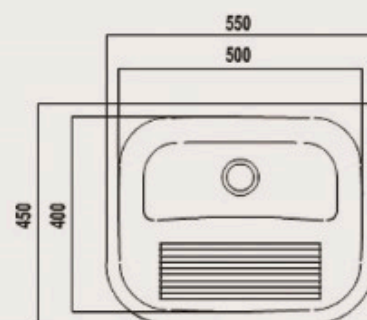

Su diseño perimetral permite que sus esquinas tengan una leve curvatura, permitiendo que el fregadero tenga una mayor funcionalidad para su limpieza sin comprometer su diseño ergonómico para su uso.

Drenaje "X"

## COLOCACIÓN

- Bajo tope
- Sobre tope

## MEDIDAS INTERNAS

Tamaño de la tina: 50cm x 40cm

## DIMENSIONES

Largo	Ancho	Prof.
55cm	45cm	22.8cm