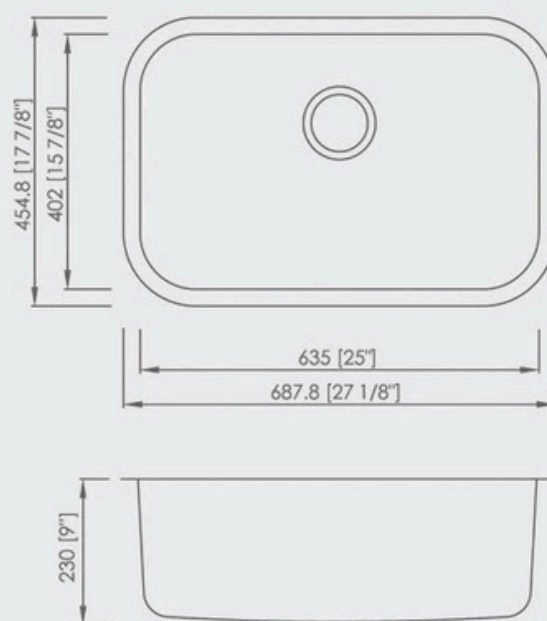

## COLOCACIÓN

☒ Bajo tope

## MEDIDAS INTERNAS

Tamaño de la tina: 63.5cm x 40.2cm

## DIMENSIONES

Largo	Ancho	Prof.
68.78cm	45.48cm	23cm