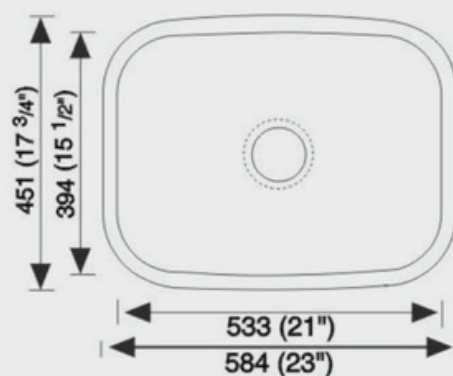

## COLOCACIÓN

Bajo tope

## MEDIDAS INTERNAS

Tamaño de la tina: 53.3cm x 39.4cm

## DIMENSIONES

Largo	Ancho	Prof.
58.4cm	45.1cm	23cm