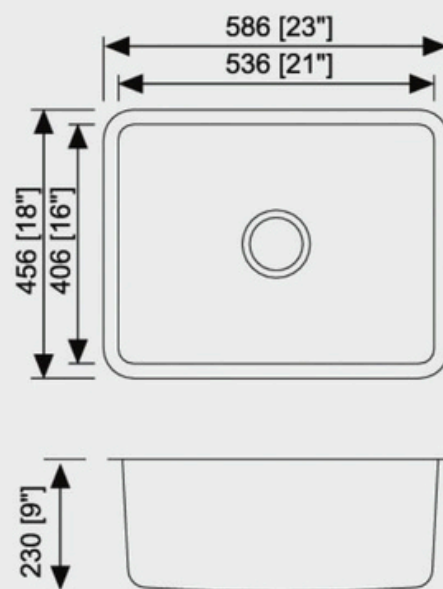

## MATERIAL

Acero inoxidable 304  
 Calibre: 18G  
 Grosor: 1.2mm  
 Acabado: satinado

## COLOCACIÓN

Bajo tope

## MEDIDAS INTERNAS

Tamaño de la tina: 53.6cm x 40.6cm

## DIMENSIONES

Largo	Ancho	Prof.
58.6cm	45.6cm	23cm