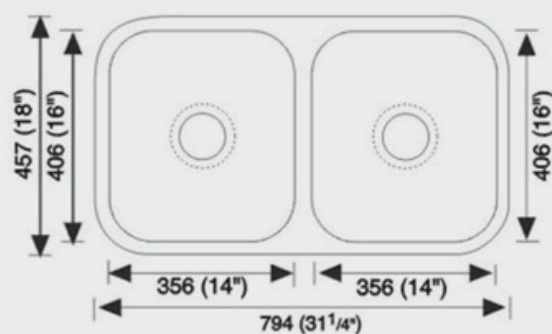

## COLOCACIÓN

Bajo tope

## MEDIDAS INTERNAS

Tamaño de la tina: 35.6cm x 40.6cm

## DIMENSIONES

Largo	Ancho	Prof.
79.4cm	45.7cm	23cm