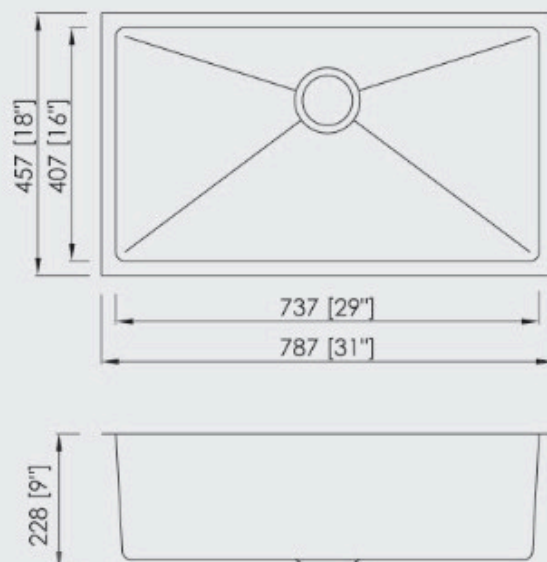

## COLOCACIÓN

☒ Sobre tope

☒ Bajo tope

## MEDIDAS INTERNAS

Tamaño de la tina: 73.7cm x 40.7cm

## DIMENSIONES

Largo	Ancho	Prof.
78.7cm	45.7cm	22.8cm