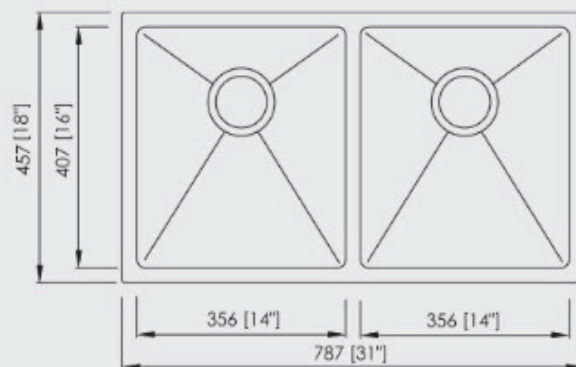

## COLOCACIÓN

☑ Sobre tope

☑ Bajo tope

## MEDIDAS INTERNAS

Tamaño de la tina: 35.6cm x 40.7cm  
35.6cm x 40.7cm

## DIMENSIONES

Largo	Ancho	Prof.
78.7cm	45.7cm	22.8cm