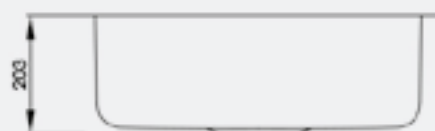

COLOCACIÓN

☒ Bajo tope

CARACTERÍSTICAS

- 🔥 Recubrimiento total
- 🔊 Parches reductores de sonido

ACCESORIOS

- 🔧 Kit de instalación incluido

MEDIDAS INTERNAS

Tamaño de la tina: 35.6cm x 35.6cm

DIMENSIONES

Largo	Ancho	Prof.
40.6cm	40.6cm	20.3cm