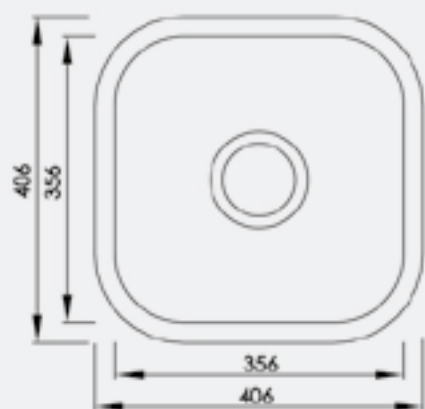

COLOCACIÓN

☒ Bajo tope

CARACTERÍSTICAS

- 🔥 Recubrimiento total
- 🔊 Parches reductores de sonido

ACCESORIOS

- 🔧 Kit de instalación incluido

MEDIDAS INTERNAS

Tamaño de la tina: 35.6cm x 35.6cm

DIMENSIONES

Largo	Ancho	Prof.
40.6cm	40.6cm	20.3cm