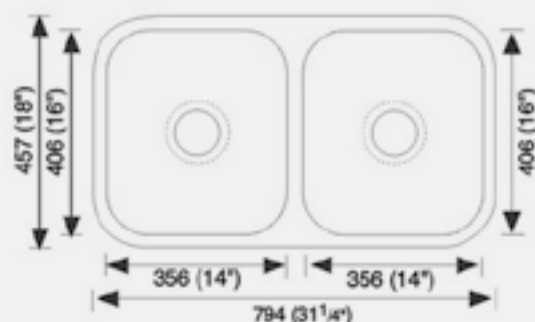

COLOCACIÓN

↳ Bajo tope

CARACTERÍSTICAS

- 🔥 Recubrimiento total
- 🔊 Parches reductores de sonido

ACCESORIOS

- 🔧 Kit de instalación incluido.
- 📦 Opcional: Rejilla en acero inoxidable

MEDIDAS INTERNAS

Tamaño de la tina: 35.6cm x 40.6cm

DIMENSIONES

Largo	Ancho	Prof.
79.4cm	45.7cm	23cm