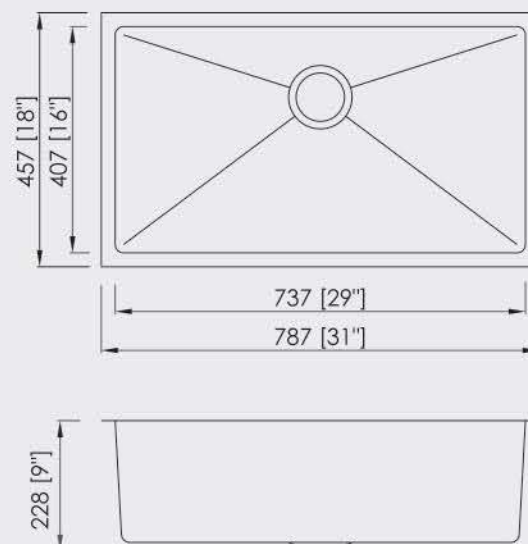

## MEDIDAS INTERNAS

Tamaño de la tina: 73.7cm x 40.7cm

## DIMENSIONES

Largo	Ancho	Prof.
78.7cm	45.7cm	22.8cm