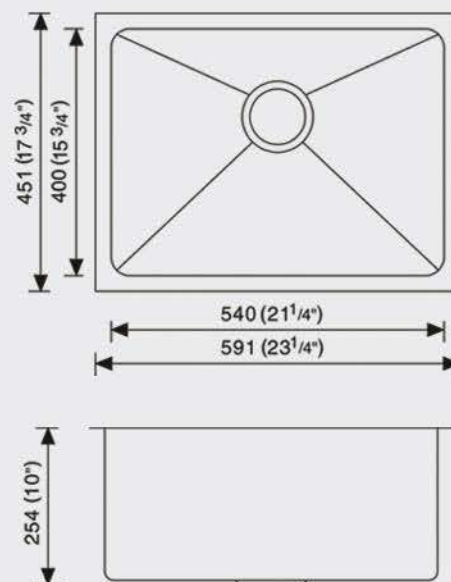

## COLOCACIÓN

☒ Sobre tope

☒ Bajo tope

## MEDIDAS INTERNAS

Tamaño de la tina: 54cm x 40cm

## DIMENSIONES

Largo	Ancho	Prof.
59.1cm	45.1cm	25.4cm