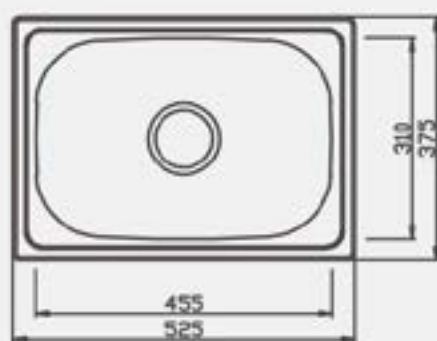

COLOCACIÓN

↕ Sobre tope

CARACTERÍSTICAS

- 🔥 Recubrimiento total
- 🔊 Parches reductores de sonido

ACCESORIOS

- 🔧 Kit de instalación incluido

MEDIDAS INTERNAS

Tamaño de la tina: 45.5cm x 31cm

DIMENSIONES

Largo	Ancho	Prof.
52.5cm	37.5cm	20.5cm