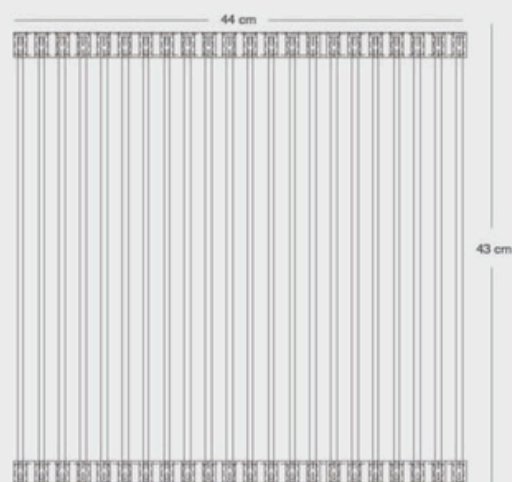

CUIDADOS

-  No exponer al sol directamente.
-  Utilizar detergente neutro.
-  No exponer a temperatura mayor a 100°C.

DIMENSIONES

Ancho	Largo
43cm	44cm