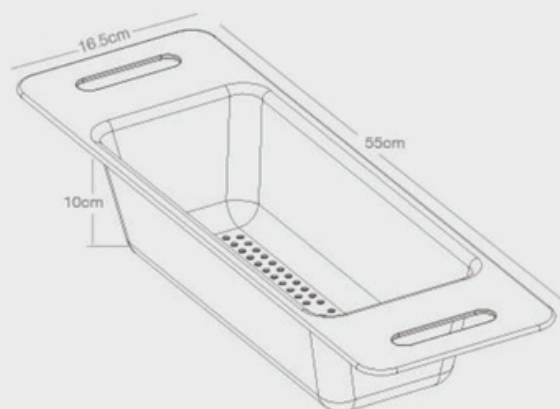

## CAPACIDAD

Peso: 3.93 Kg

## DIMENSIONES

Ancho	Largo	Alto
16.5cm	55cm	10cm