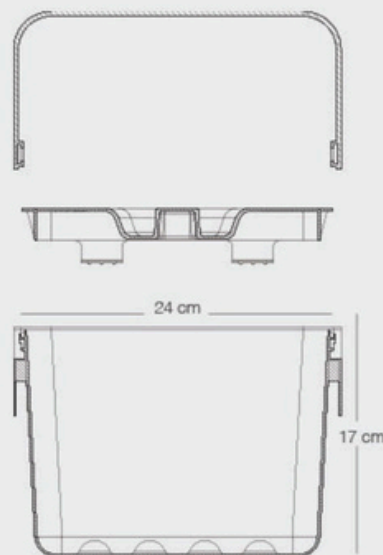

Color negro

CAPACIDAD

Volumen: 6.416 l/Kg

CARACTERÍSTICAS

-  Seguro para la manipulación de alimentos.
-  Encaja fácilmente en los muebles.
-  Tapa con diseño especial colgante.
-  Agarradera para facilitar su manejo.
-  Con esquinas redondeadas para fácil limpieza.
-  Perfecto para los desechos orgánicos.
-  Tamaño práctico e ideal.

CUIDADOS

-  No exponer al sol directamente.
-  Utilizar detergente neutro.
-  No exponer a temperatura mayor a 100°C.

DIMENSIONES

Ancho	Largo	Alto
21cm	24cm	17cm